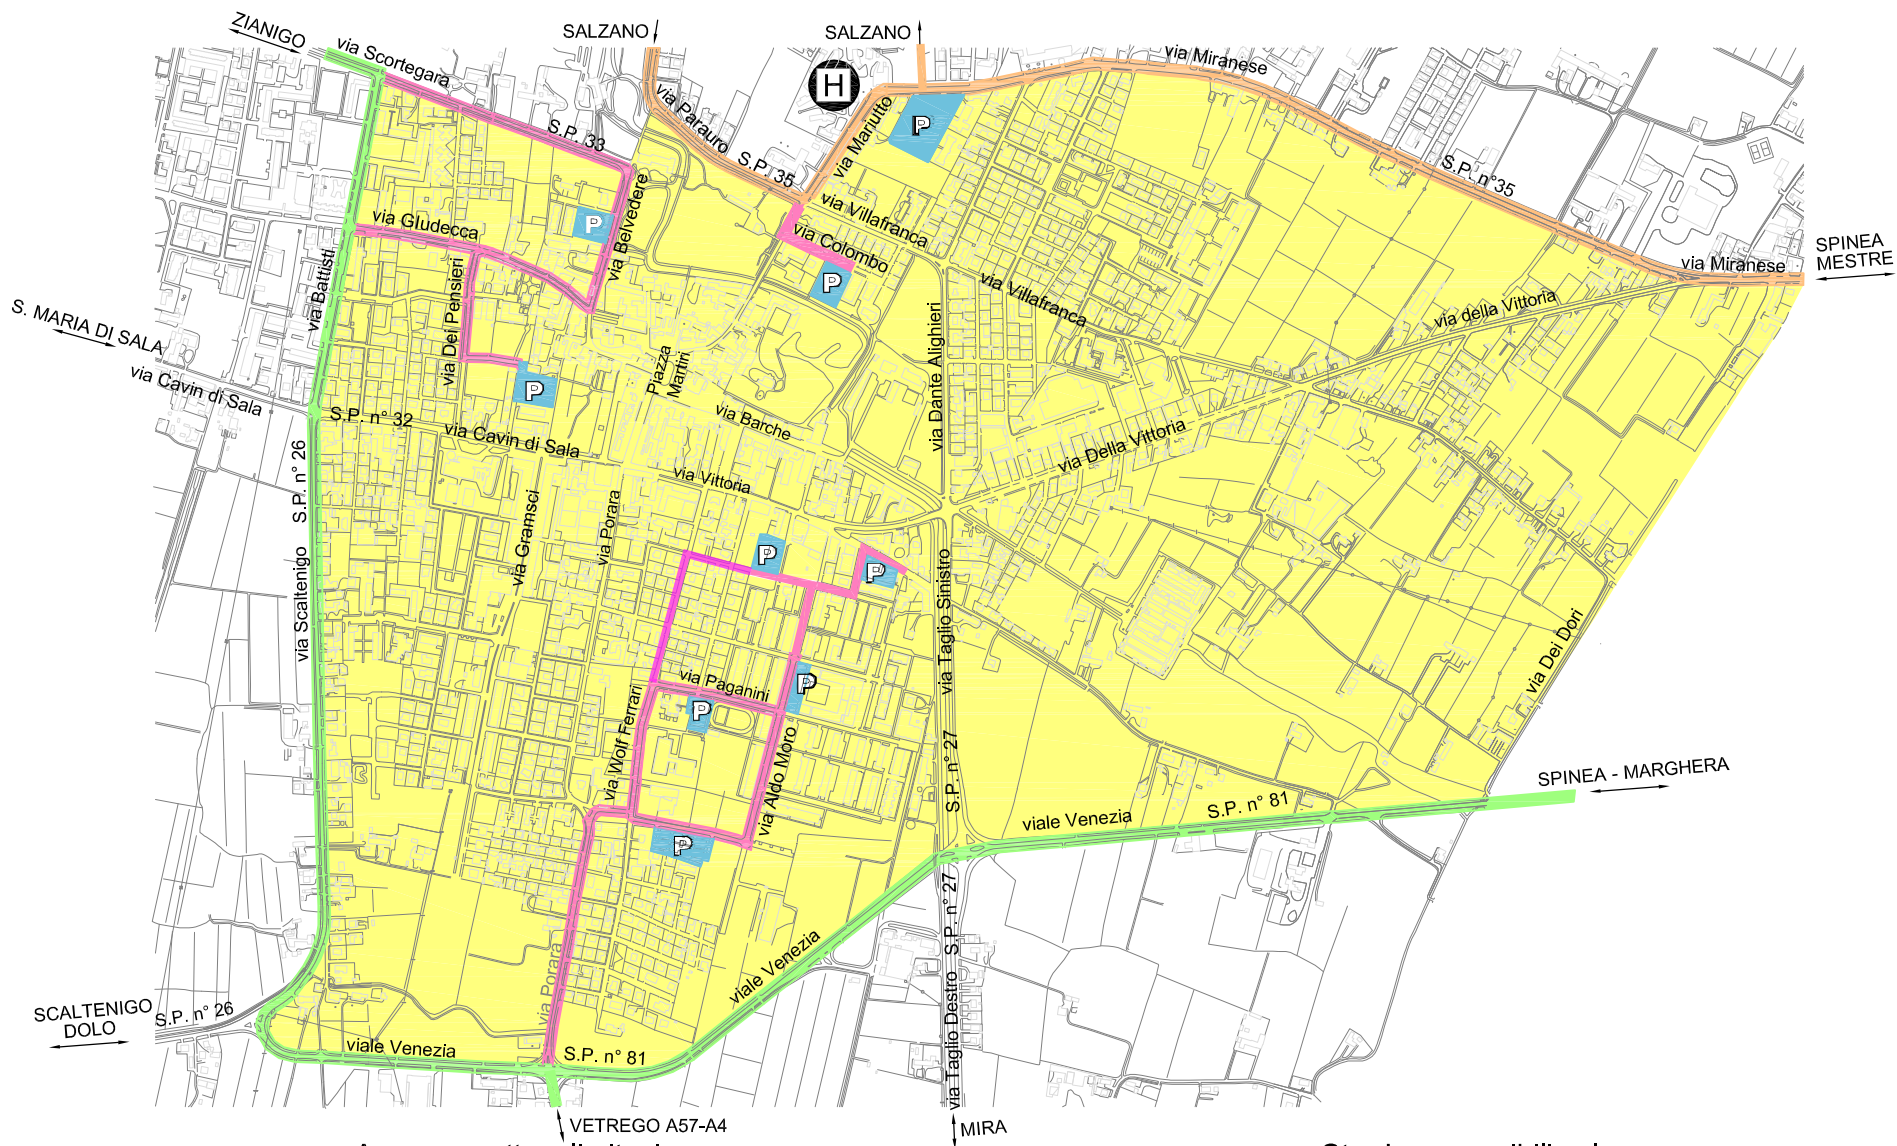

Polizia Locale Unione dei Comuni del Miranese

Allegato all'ordinanza di limitazione alla circolazione veicolare
per il contenimento dell'inquinamento atmosferico

AREA SOGGETTA A LIMITAZIONI DEL TRAFFICO

Area soggetta a limitazione del traffico

Percorso consentito - Circonvallazione nord (Via Miranese-Via Mariutto-Via Parauro-Via Zinelli)

Strade percorribili solo per l'accesso ai parcheggi

Percorso consentito - Circonvallazione sud-ovest (Viale Venezia-Via Scaltenigo-Via C. Battisti)