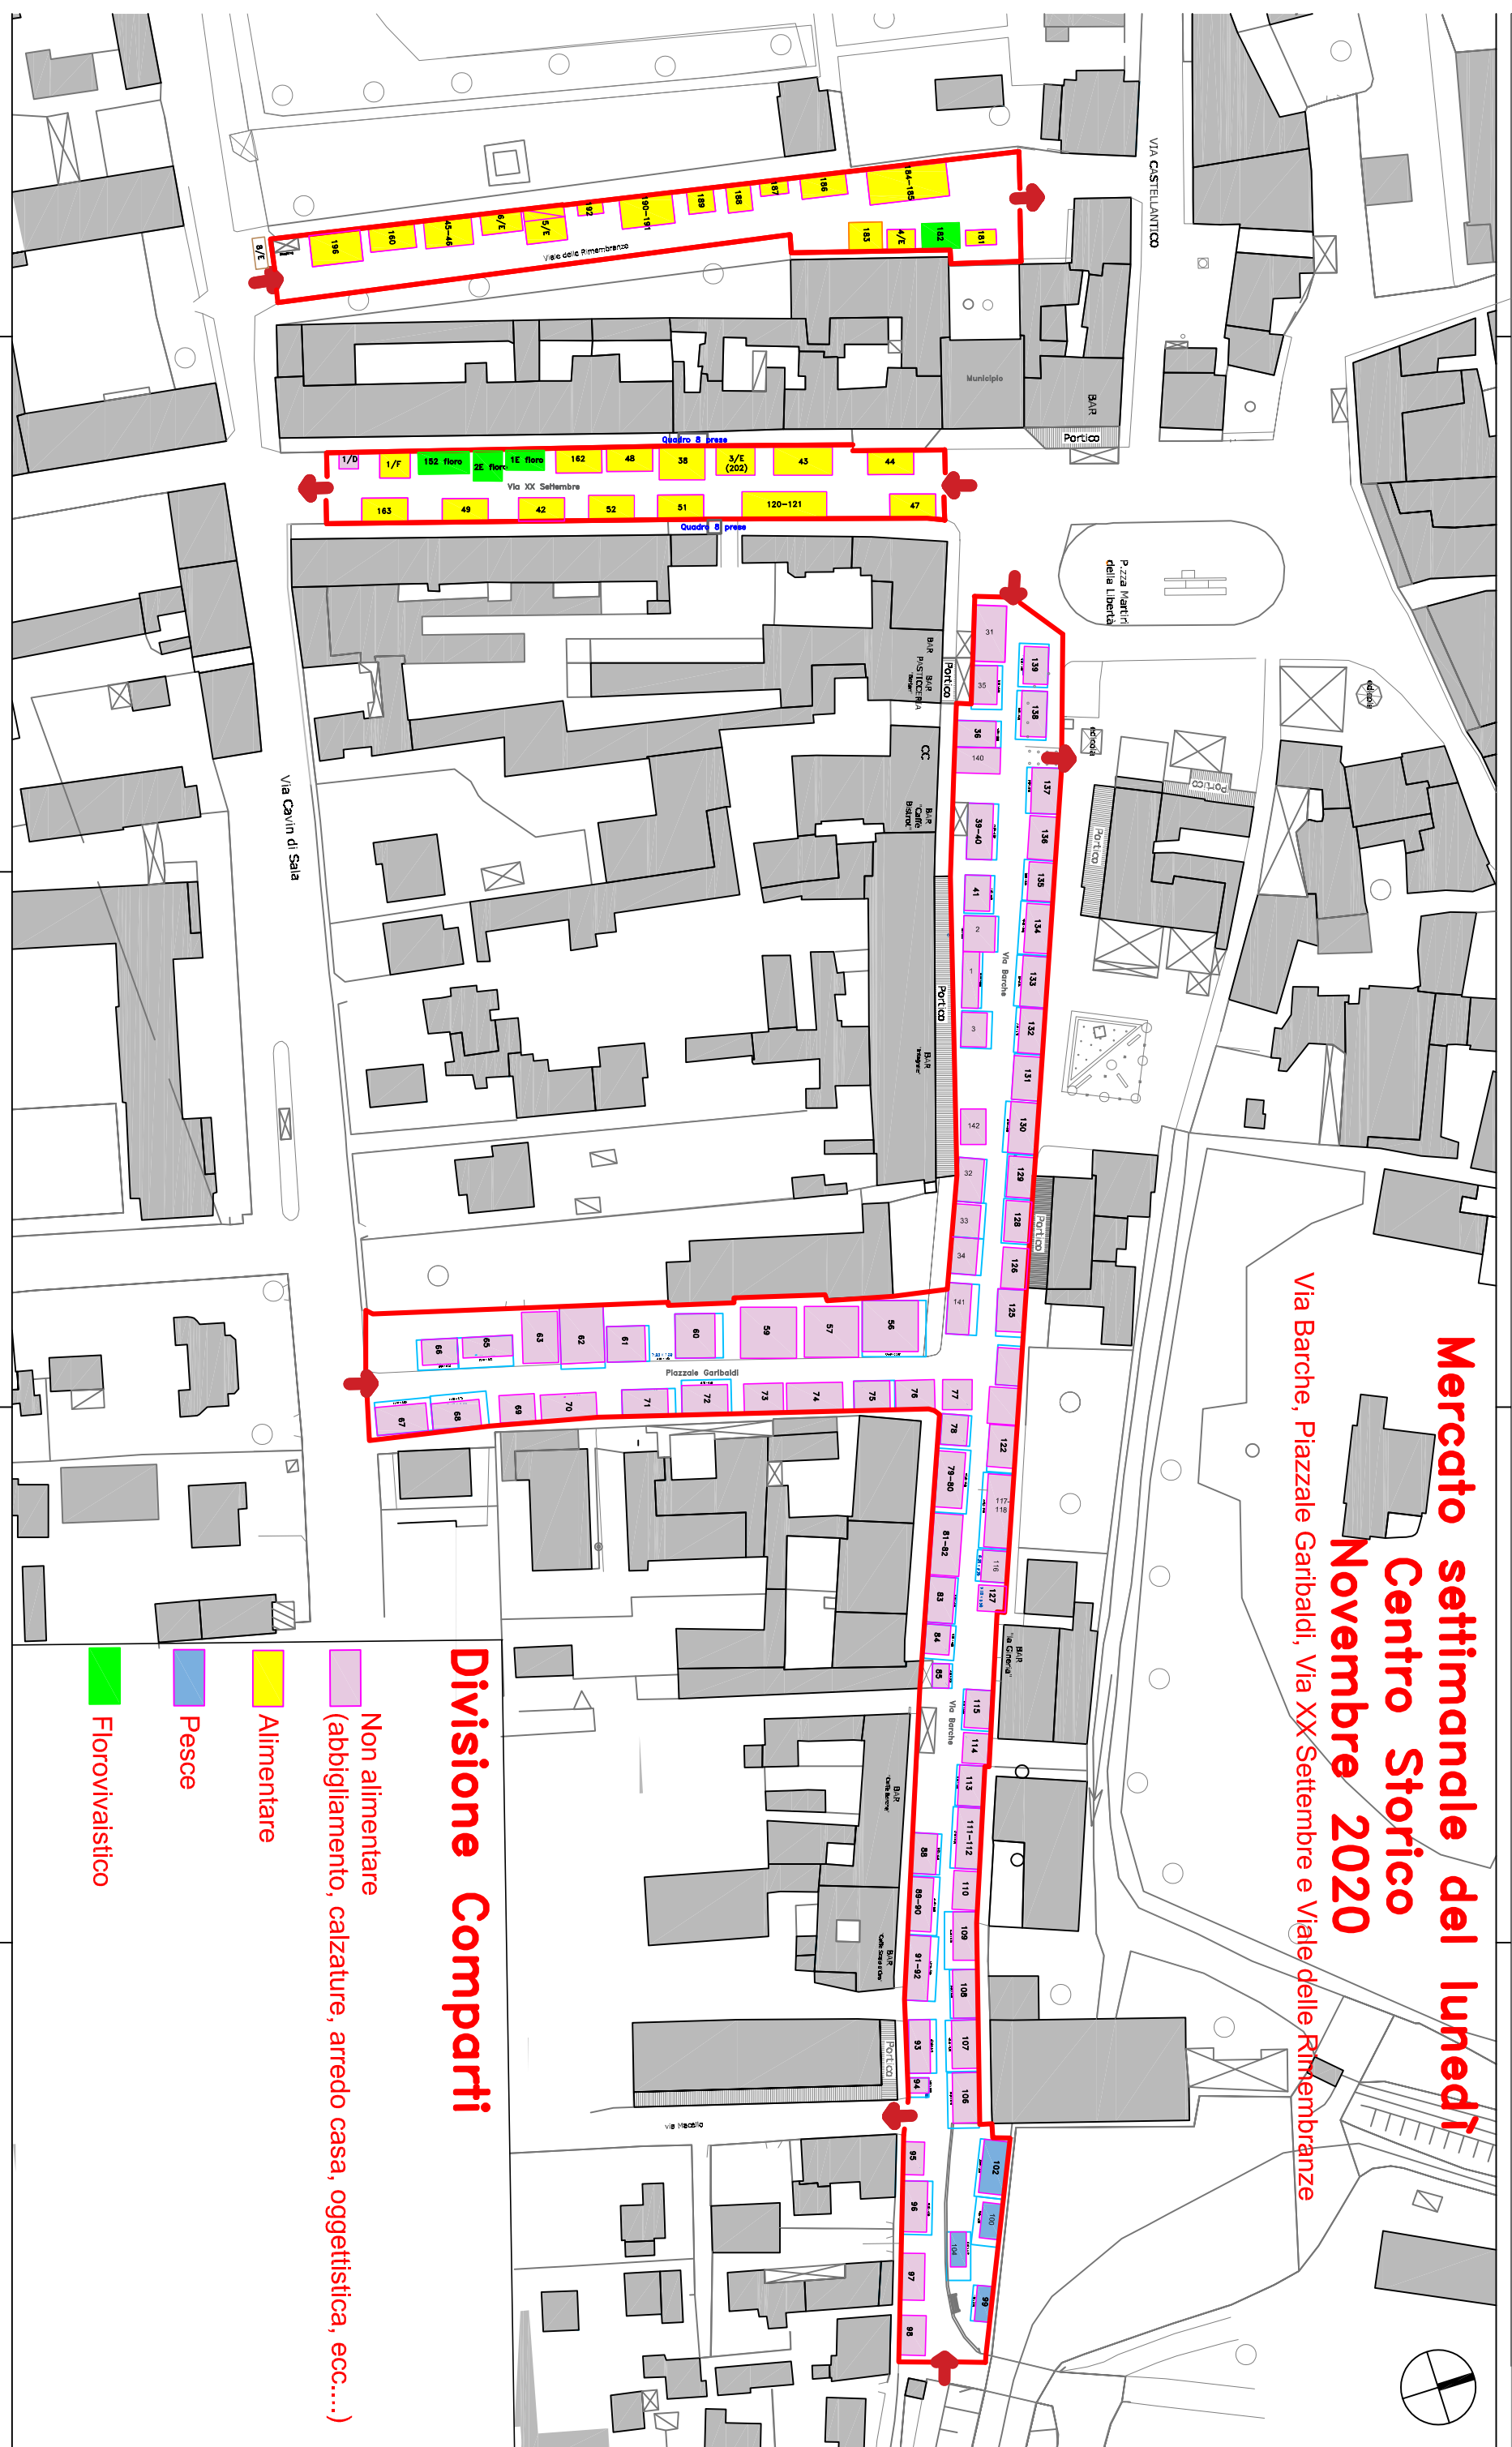

# Mercato settimanale del lunedì Centro Storico Novembre 2020

Via Barche, Piazzale Garibaldi, Via XX Settembre e Viale delle Rimebranze